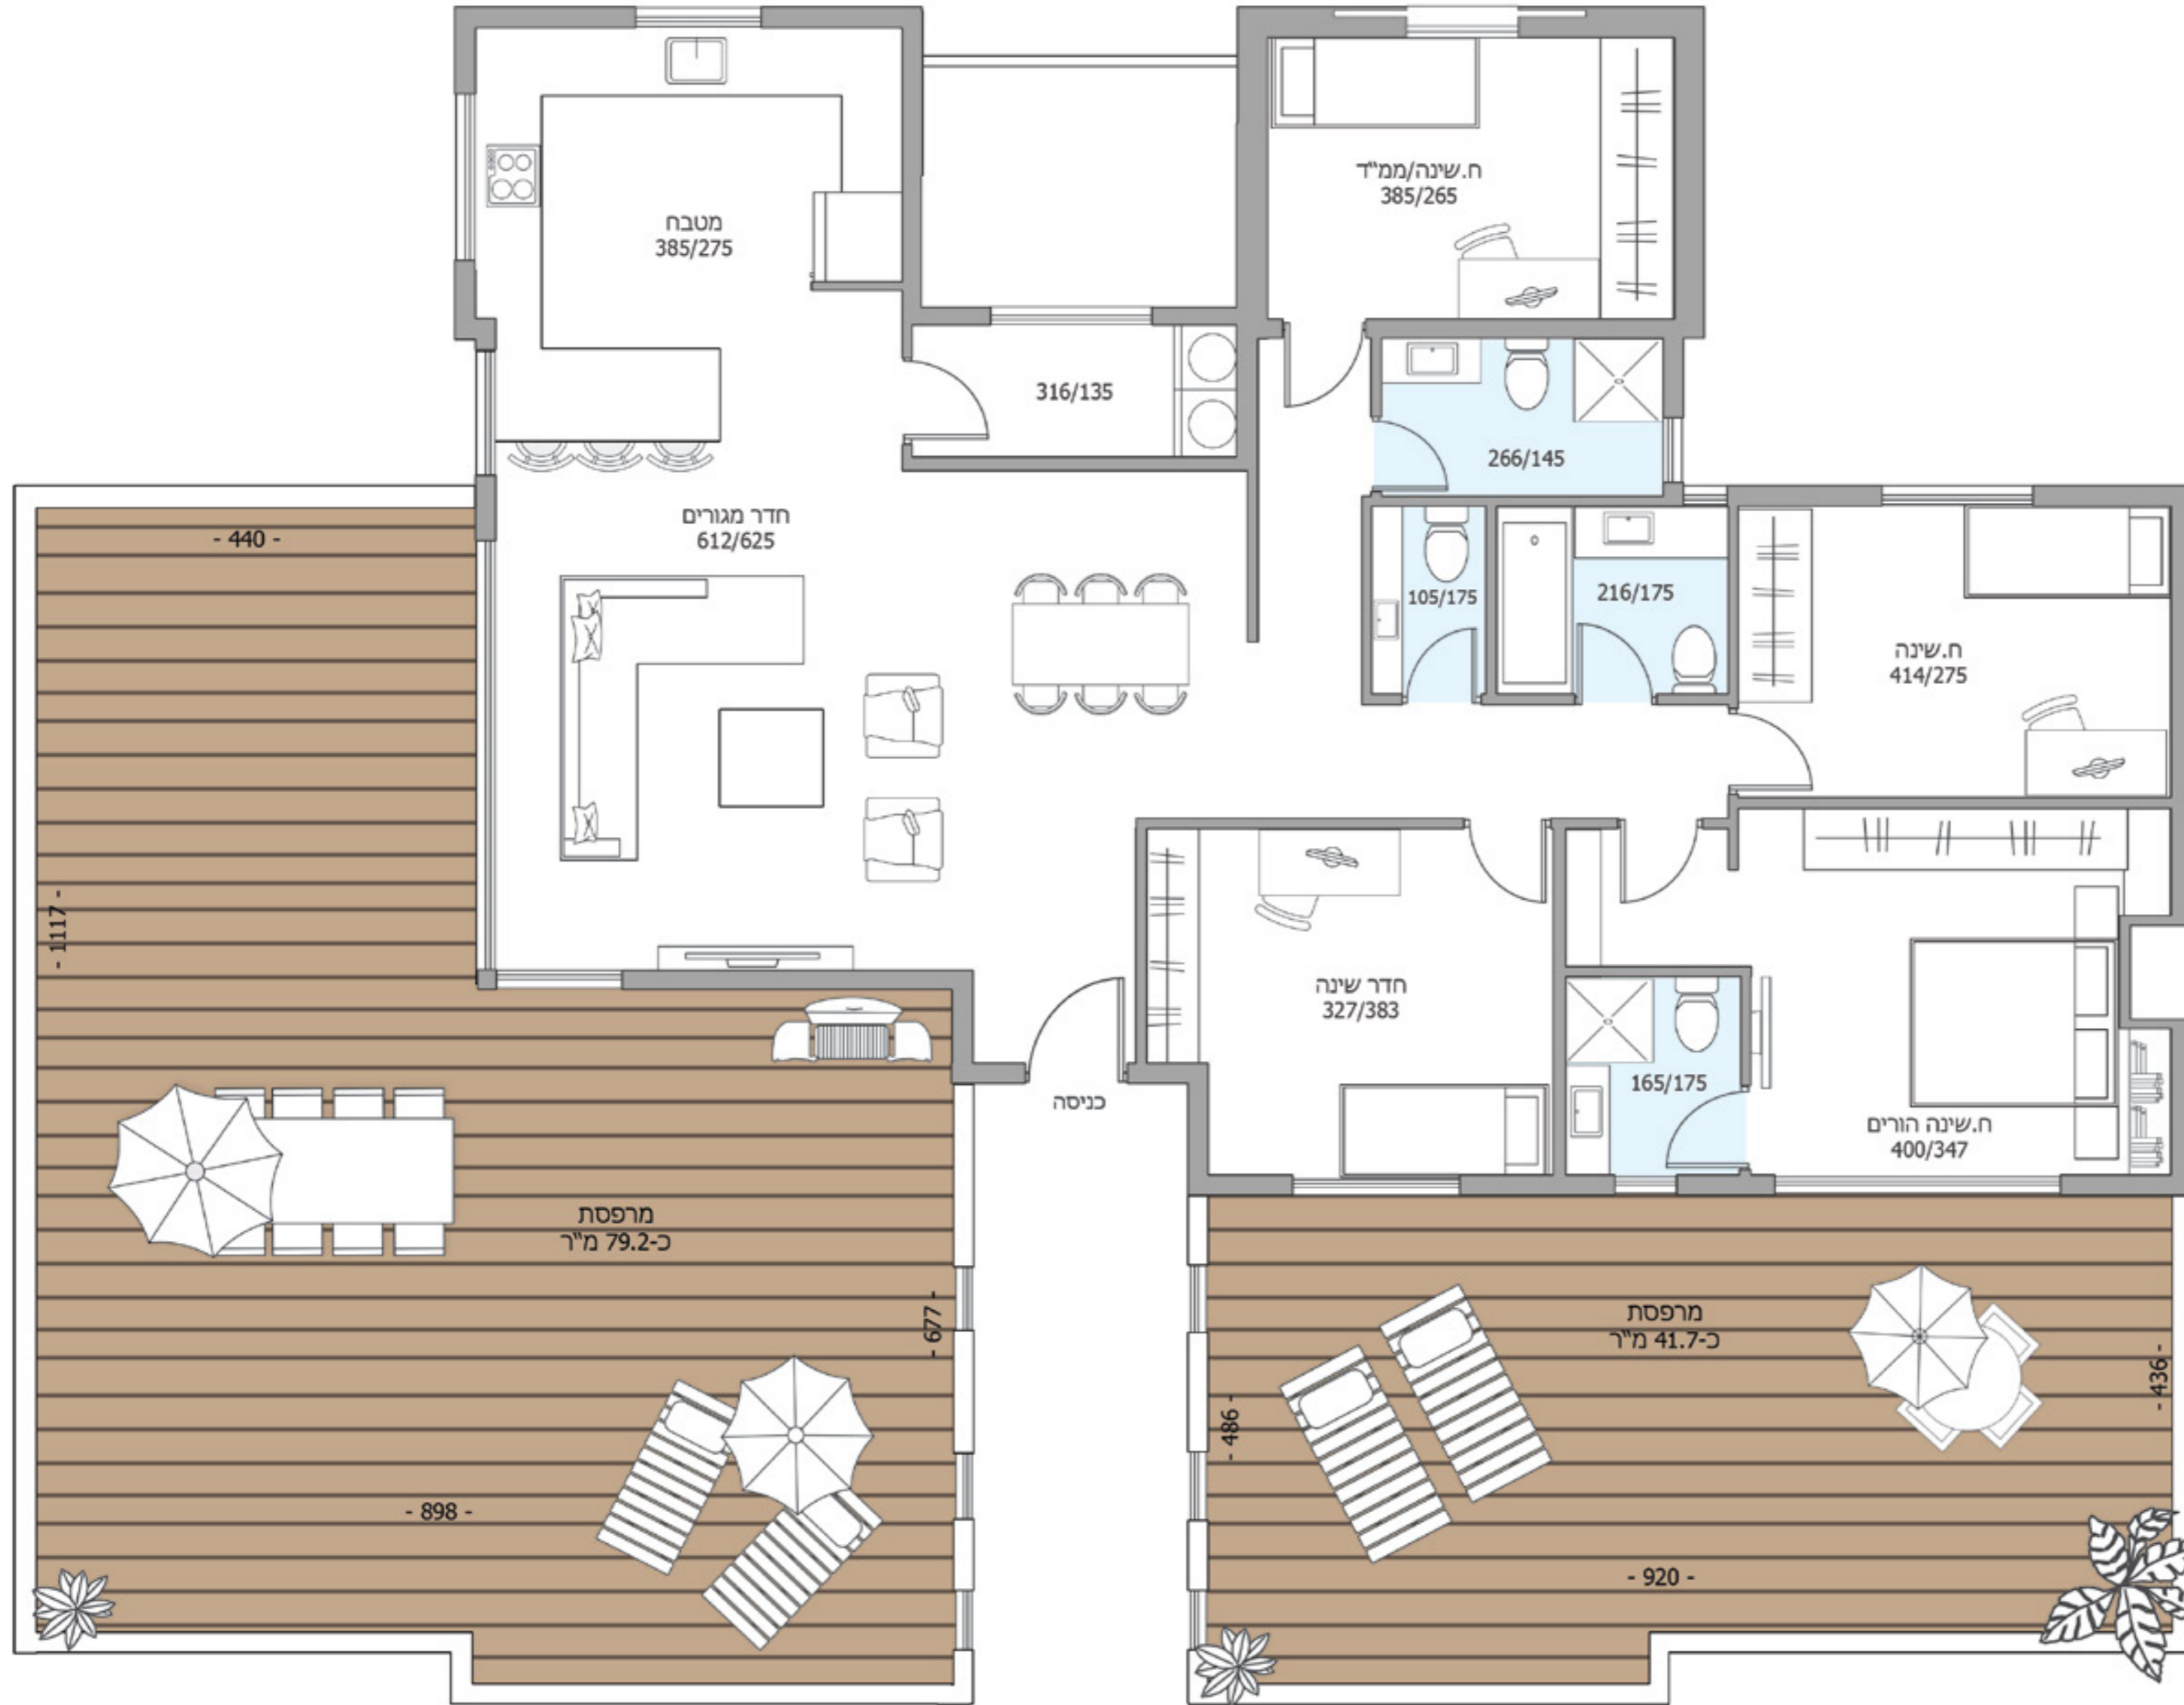

מטבח

מטבחים מתוכננים ומעוצבים בלעדית במגוון צבעים לבחירה | יחידת Built-in נבונה לתנור ומיקרוגל והכנה למדיח כלים | גוף המטבח מסננוויץ מצופה פורמיקה | יש אפשרות לבצע הכנה לאי הכוללת הכנה לנקודת חשמל | משטח עבודה אבן קיסר או שו"ע במבחר גוונים | כיור מטבח נירוסטה או אקרילי בהתקנה שטוחה | ברז נשלף מהודר בכיור מטבח

ריצוף

ריצוף גרניט פורצלן 60X60 ס"מ במבחר דגמים | ריצוף אנטי סליפ בחדרי הרחצה רטובים במבחר דגמים | פרקט למיניציה איכותי בסוויטת ההורים

מרפסת שמש

לכל דירה מרפסת שמש מרווחת עם מפתח יציאה גדול במיוחד | מעקה אלומיניום משולב זכוכית | ברז גן במרפסת שמש | נקודת חשמל ותאורה מוגנות מים | ריצוף גרניט פורצלן 33X33 ס"מ אנטי סליפ

חדרי הרחצה

חדרי הרחצה מעוצבים הכוללים כלים סניטריים איכותיים | חיפוי קירות בחדרי הרחצה מקרמיקה במבחר דגמים וגדלים | אסלות תלויות בעלות מנגנון הרחה סמוי של חברת GROHE* | בחדר אמבטיה: ברזי מיקסר (מערבל) | בציפוי כרום ניקל | באיכות נבונה בעיצוב מודרני ויוקרתי | בחדר הרחצה הורים: סוללות אינטרפון 4 דרך

* החברה רשאית להחליף מותג בשווה ערך. ט.ל.ח.