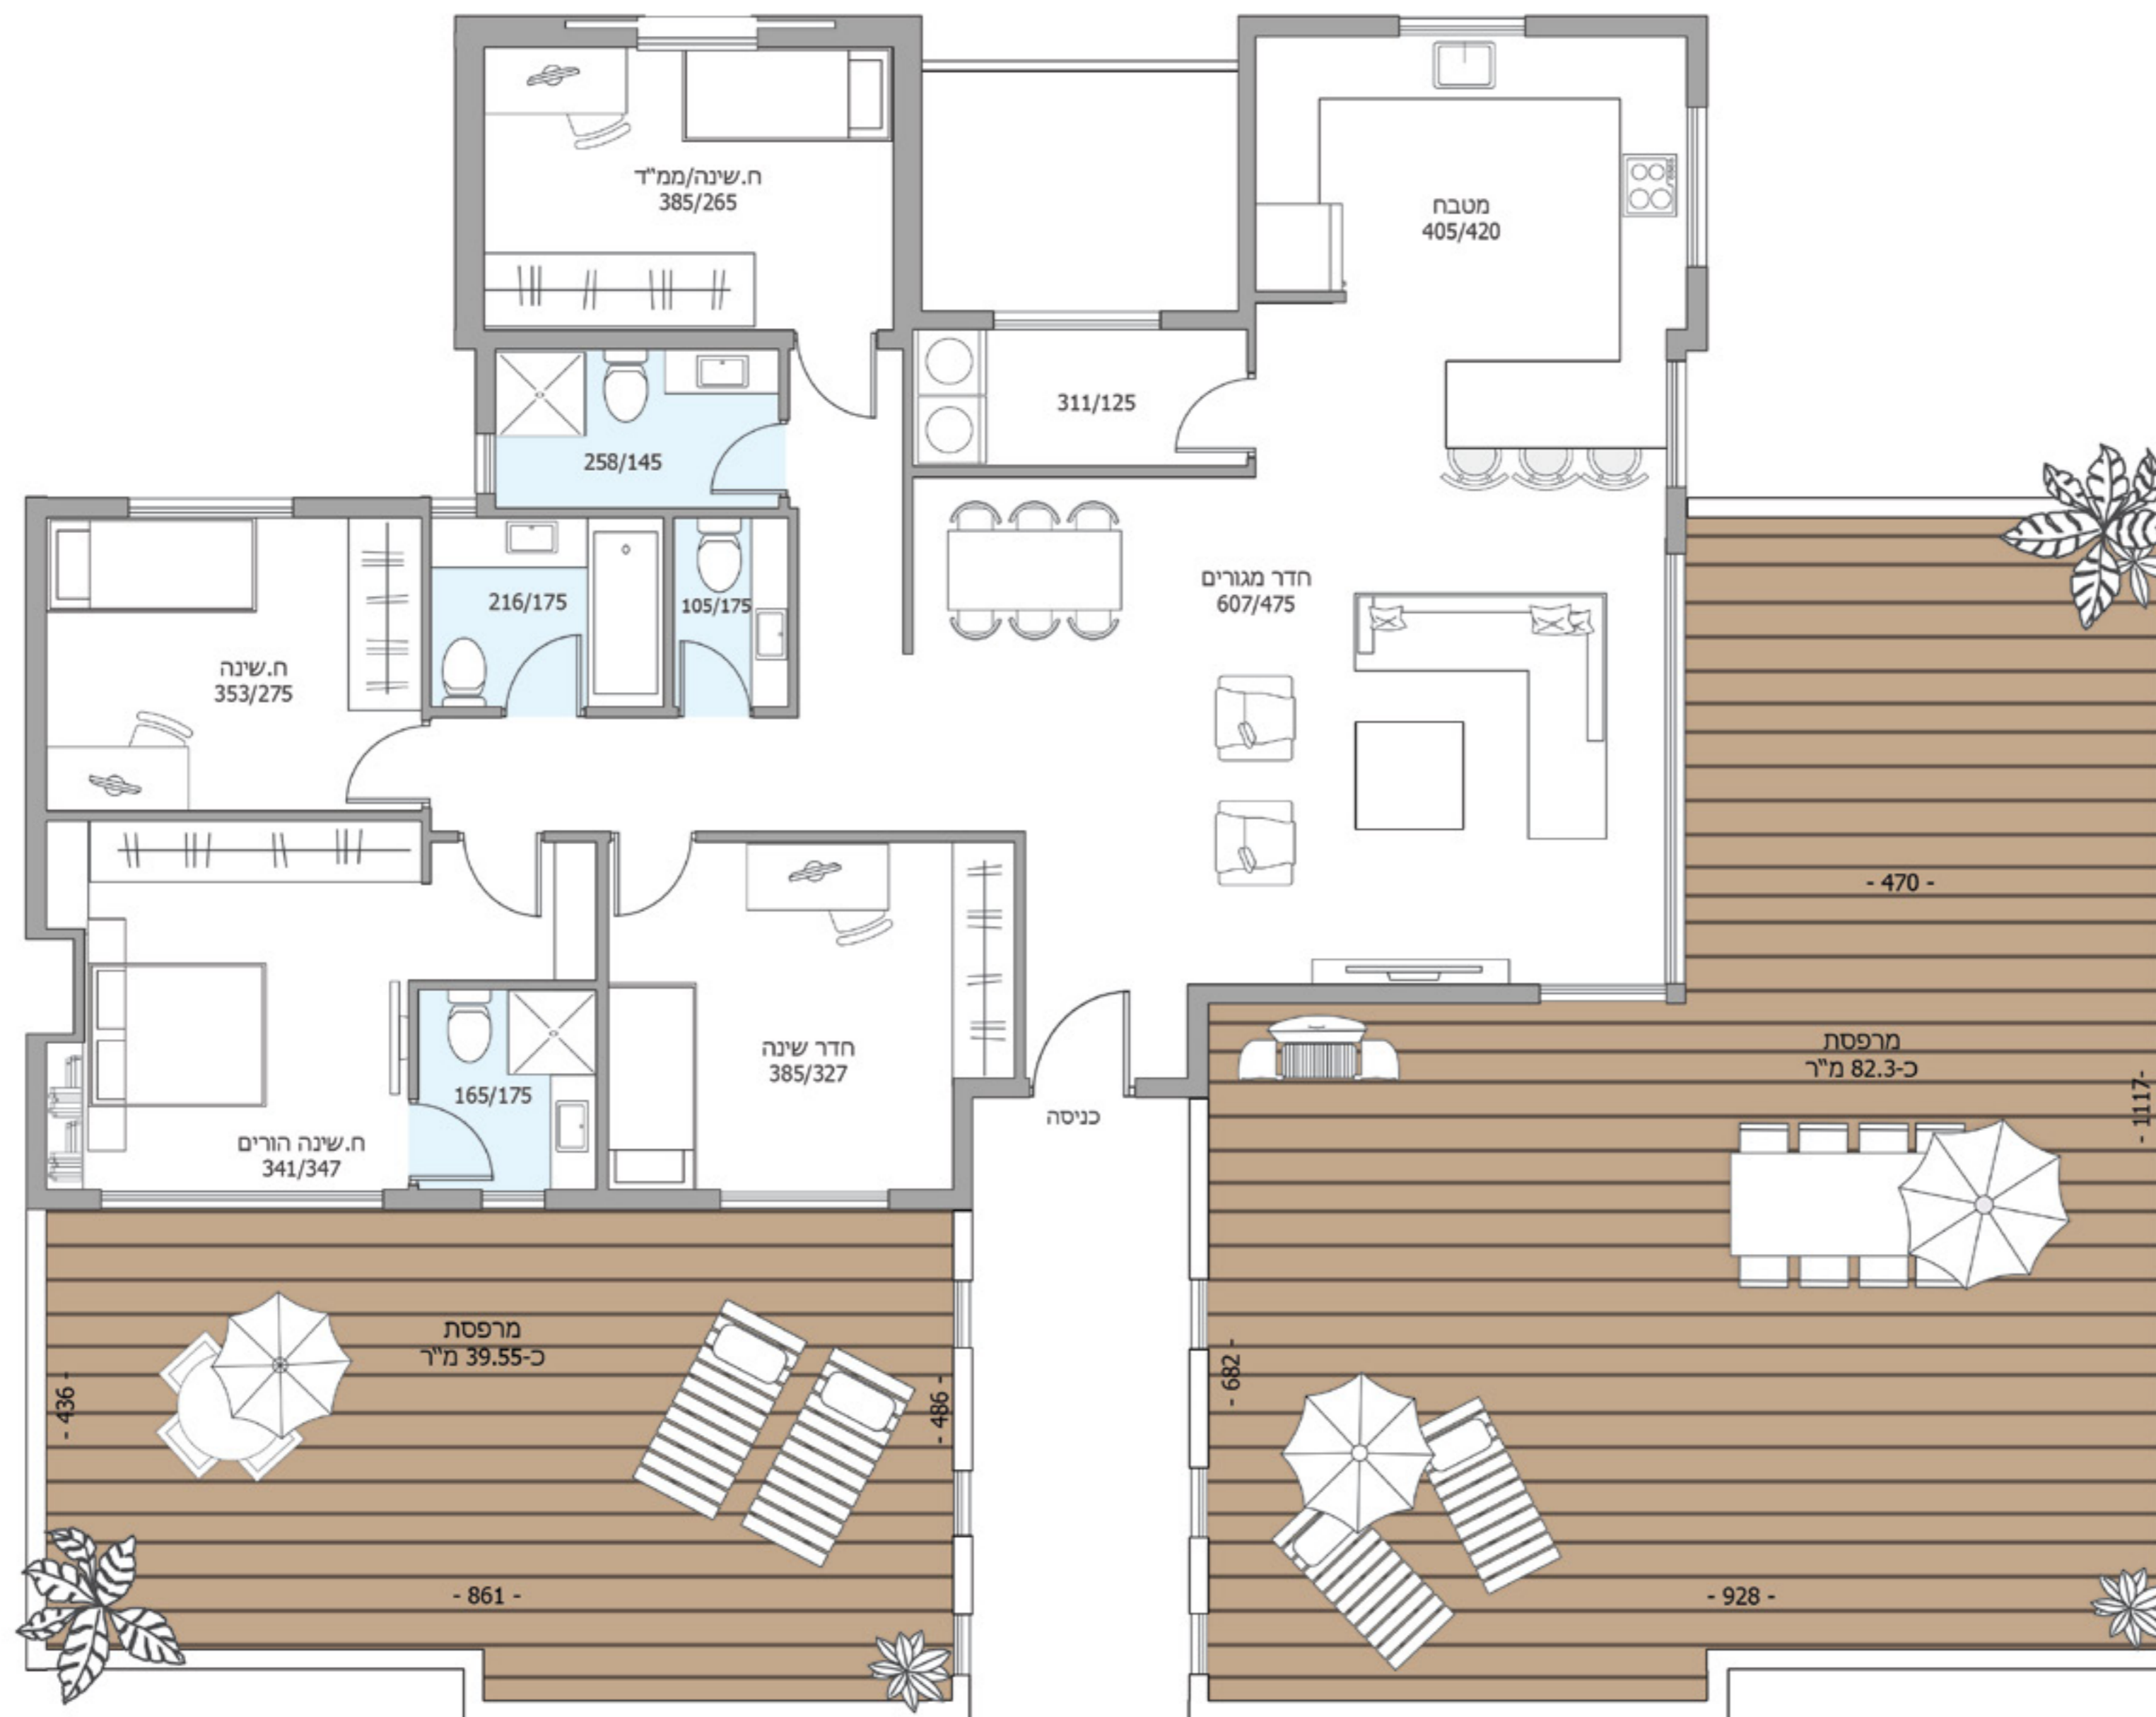

מטבח

מטבחים מתוכננים ומעוצבים בלעדית במגוון צבעים לבחירה | יחידת Built-in נבונה לתנור ומיקרוגל והכנה למדיח כלים | גוף המטבח מסננוויץ מצופה פורמיקה | יש אפשרות לבצע הכנה לאי הכוללת הכנה לנקודת חשמל | משטח עבודה אבן קיסר או שו"ע במבחר גוונים | כיר מטבח נירוסטה או אקרילי בהתקנה שטוחה | ברז נשלף מהודר בכיור מטבח

ריצוף

ריצוף רגניט פורצלן 60X60 ס"מ במבחר דגמים | ריצוף אנטי סליפ בחדרי רחצה רטובים במבחר דגמים | פרקט למיניצה איכותי בסוויטת הוורים

מרפסת שמש

לכל דירה מרפסת שמש מרווחת עם מפתח יציאה גדול במיוחד | מעקה אלומיניום משולב זכוכית | ברז גן במרפסת שמש | נקודת חשמל ותאורה מוגנת מים | ריצוף רגניט פורצלן 33X33 ס"מ אנטי סליפ

חדרי רחצה

חדרי רחצה מעוצבים הכוללים כלים סניטריים איכותיים | חיפוי קירות בחדרי רחצה מקרמיקה במבחר דגמים וגדלים | אסלות תלויות בעלות מנגנון הדחה סמוי של חברת GROHE* | בחדר אמבטיה: ברזי מיקסר (מערבל) | בציפוי כרום ניקל | באיכות נבונה בעיצוב מודרני יוקרתי | בחדר רחצה הוורים: סוללות אינטרפון 4 דרך

* החברה רשאית להחליף מותג בשווה ערך. ט.ל.ח.