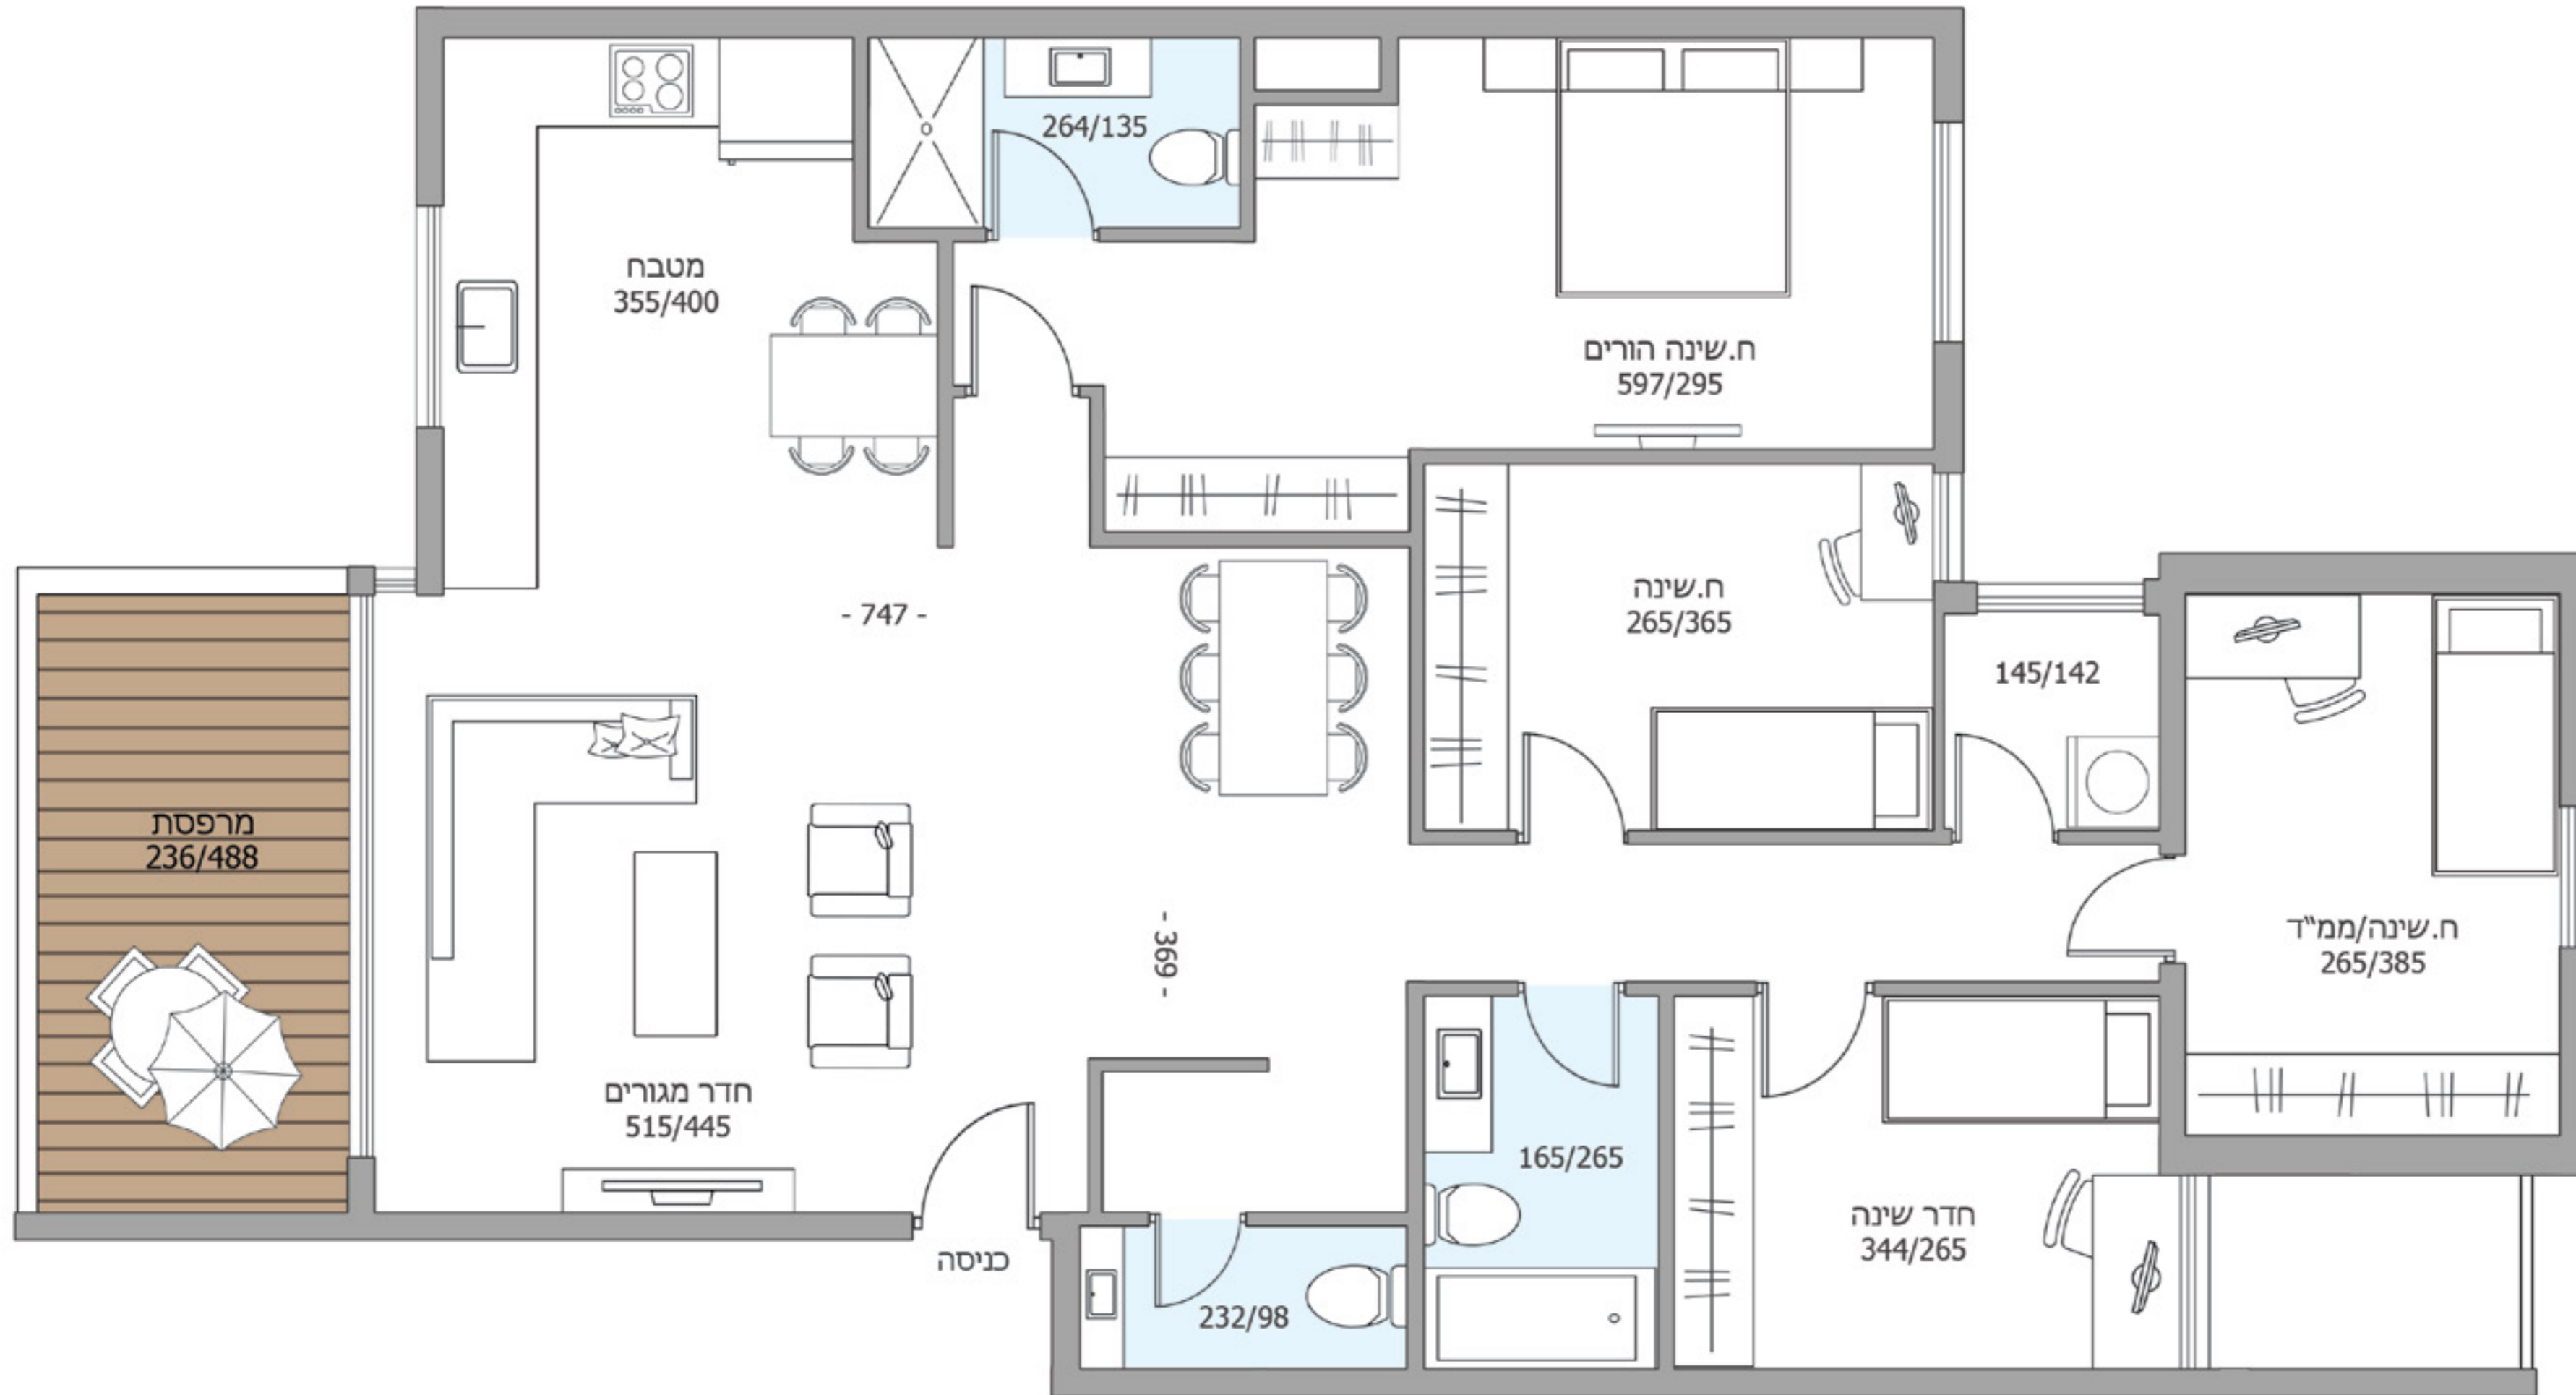

מטבח

מטבחים מתוכננים ומעוצבים בלעדית במגוון צבעים לבחירה | יחידת Built-in נבונה לתנור ומיקרוגל והכנה למדיית כלים | גוף המטבח מסנדרוויץ מצופה פורמיקה | יש אפשרות לבצע הכנה לאי הכוללת הכנה לנקודת חשמל | משטח עבודה אבן קיסר או שו"ע במבחר גוונים | כיוור מטבח נירוסטה או אקרילי בהתקנה שטוחה | ברז נשלף מהודר בכיור מטבח

ריצוף

ריצוף גרניט פורצלן 60X60 ס"מ במבחר דגמים | ריצוף אנטי סליפ בחדרי רחצה רטובים במבחר דגמים | פרקט למיניציה איכותי בסוויטת החדרים

מרפסת שמש

לכל דירה מרפסת שמש מרווחת עם מפתח יציאה גדול במיוחד | מעקה אלומיניום משולב זכוכית | ברז גן במרפסת שמש | נקודת חשמל ותאורה מוגנות מים | ריצוף גרניט פורצלן 33X33 ס"מ אנטי סליפ

חדרי רחצה

חדרי רחצה מעוצבים הכוללים כלים סניטריים איכותיים | חיפוי קירות בחדרי רחצה מקרמיקה במבחר דגמים וגדלים | אסלות תליות בעלות מנגנון הדחה סמוי של חברת GROHE* | בחדר אמבטייה: ברזי מיקסר (מערבל) | בציפוי כרום ניקל | באיכות נבונה בעיצוב מודרני יוקרתי | בחדר רחצה הורים: סוללות אינטרפון 4 דרך

* החברה רשאית להחליף מותג בשווה ערך. ט.ל.ח.