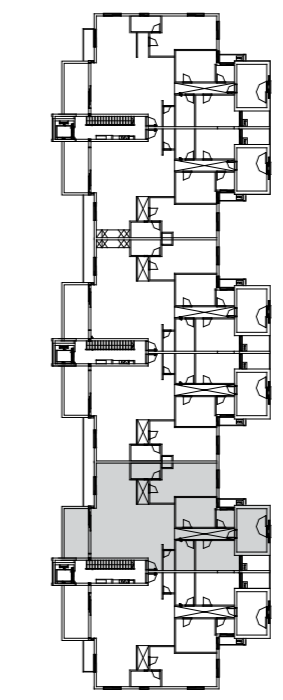

מטבח

מטבחים מתוכננים ומעוצבים בלעדית במגוון צבעים לבחירה | יחידת Built-in נבונה לתנור ומיקרוגל והכנה למדיית כלים | גוף המטבח מסנדרוויץ מצופה פורמיקה | יש אפשרות לבצע הכנה לאי הכוללת הכנה לנקודת חשמל | משטח עבודה אבן קיסר או שו"ע במבחר גוונים | כיוור מטבח נירוסטה או אקרילי בהתקנה שטוחה | ברז נשלף מהודר בכיור מטבח

ריצוף

ריצוף גרניט פורצלן 60X60 ס"מ במבחר דגמים | ריצוף אנטי סליפ בחדרי רחצה רטובים במבחר דגמים | פרקט למיניציה איכותי בסוויטת החדרים

מרפסת שמש

לכל דירה מרפסת שמש מרווחת עם מפתח יציאה גדול במיוחד | מעקה אלומיניום משולב זכוכית | ברז גן במרפסת שמש | נקודת חשמל ותאורה מוגנות מים | ריצוף גרניט פורצלן 33X33 ס"מ אנטי סליפ

חדרי רחצה

חדרי רחצה מעוצבים הכוללים כלים סניטריים איכותיים | חיפוי קירות בחדרי רחצה מקרמיקה במבחר דגמים וגדלים | אסלות תליות בעלות מנגנון הדחה סמוי של חברת GROHE* | בחדר אמבטייה: ברזי מיקסר (מערבל) | בציפוי כרום ניקל | באיכות נבונה בעיצוב מודרני יוקרתי | בחדר רחצה הורים: סוללות אינטרפון 4 דרך

* החברה רשאית להחליף מותג בשווה ערך. ט.ל.ח.