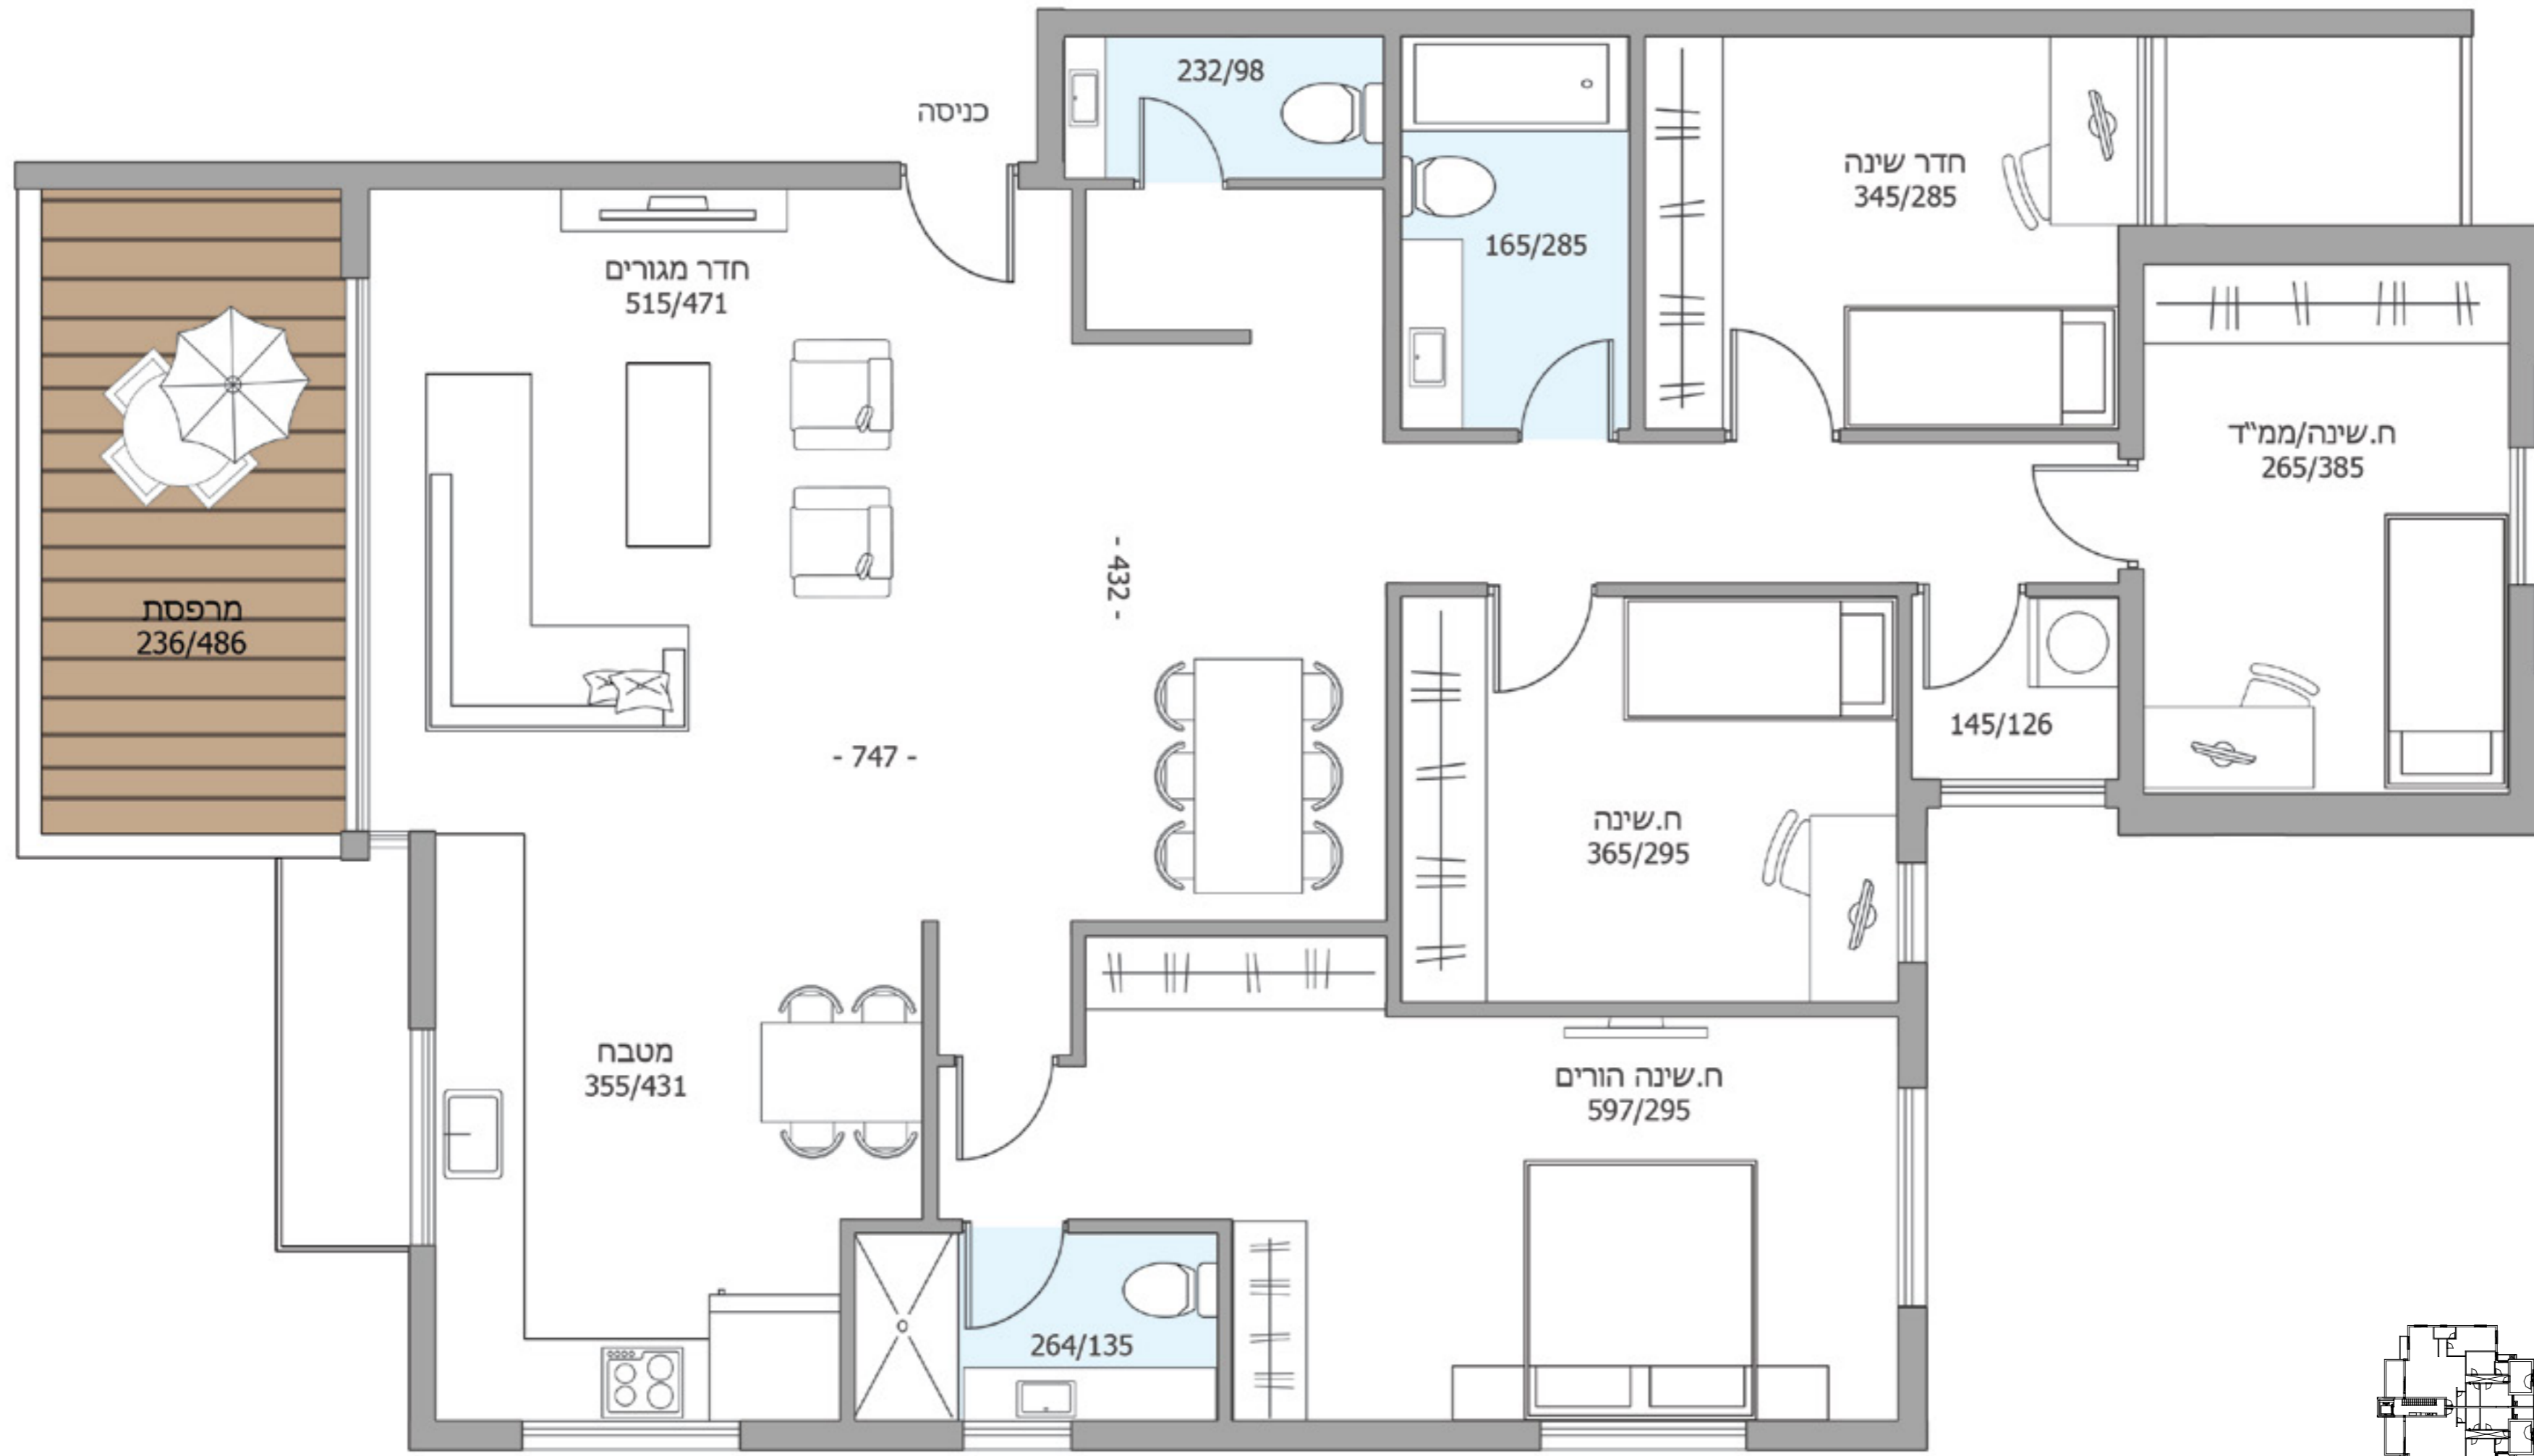

## מפרט הבנין

תכנון אדריכלי ייחודי ומסונגן | חניון תת קרקעי | מבואת כניסה מעוצבת בתכנון מעצב פנים, בחיפוי וריצוף יוקרתי, מראות ותכנון תאורה ייחודי | מעליות מעוצבות ומפוארות | חיפוי הבניין מודרני משולב באבן איכותית | אינטרקום חדשני עם "צ'יפ" ומצלמה לזיהוי | מרפסות שמש בעיצוב מרהיב | רצפת בטון מוחלק בחניון התת קרקעי