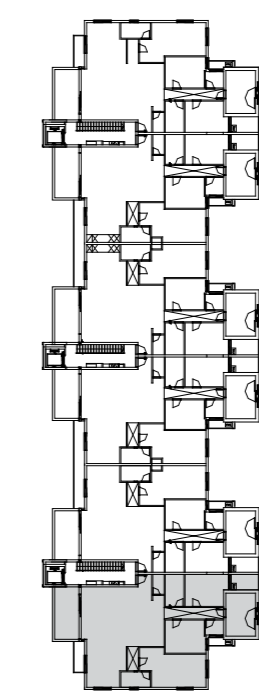

## מפרט הבנין

תכנון אדריכלי ייחודי ומסונגן | חניון תת קרקעי | מבואת כניסה מעוצבת בתכנון מעצב פנים, בחיפוי וריצוף יוקרתי, מראות ותכנון תאורה ייחודי | מעליות מעוצבות ומפוארות | חיפוי הבניין מודרני משולב באבן איכותית | אינטרקום חדשני עם "צ'יפ" ומצלמה לזיהוי | מרפסות שמש בעיצוב מרהיב | רצפת בטון מוחלק בחניון התת קרקעי

## מפרט הדירה

דלת ביטחונית רחבה בכניסה לדירה עם נעילה רב זרועית | דלתות פנים איכותיות במספר גוונים | תריס גלילה חשמלי בסלון | חלונות בזיגוג כפול מאלומיניום איכותי | ויטרינות רחבות ביציאה למרפסת סלון | מערכת חימום מים דירתיים חשמלית וסולרית עם הכנה לשעון שבת (קולטי שמש) | פינת אוכל מוארת וגדולה | הכנה למיזוג אוויר מיני מרכזי | פינת שרות עם הכנה למכונת כביסה ומייבש כביסה בתוך הדירה | אינטרקום TV מסך צבוע בכניסה לדירה | מפסק מחליף למאור בכל חדרי השינה | הכנה למערכת קולנוע ביתית בסלון | נקודות טלויזיה וטלפון בכל החדרים כולל הכנות תשתית לכבלים ו/או ללוויין | מפסקי חשמל יוקרתיים מלבניים מתוצרת GEWISS\* או ש"ע | חיבור חשמל תלת פאזי 25X3 אמפר | מבואת כניסה ייחודית ומפוארת בסמוך לכל דירה, מעוצבת ע"י אדריכל