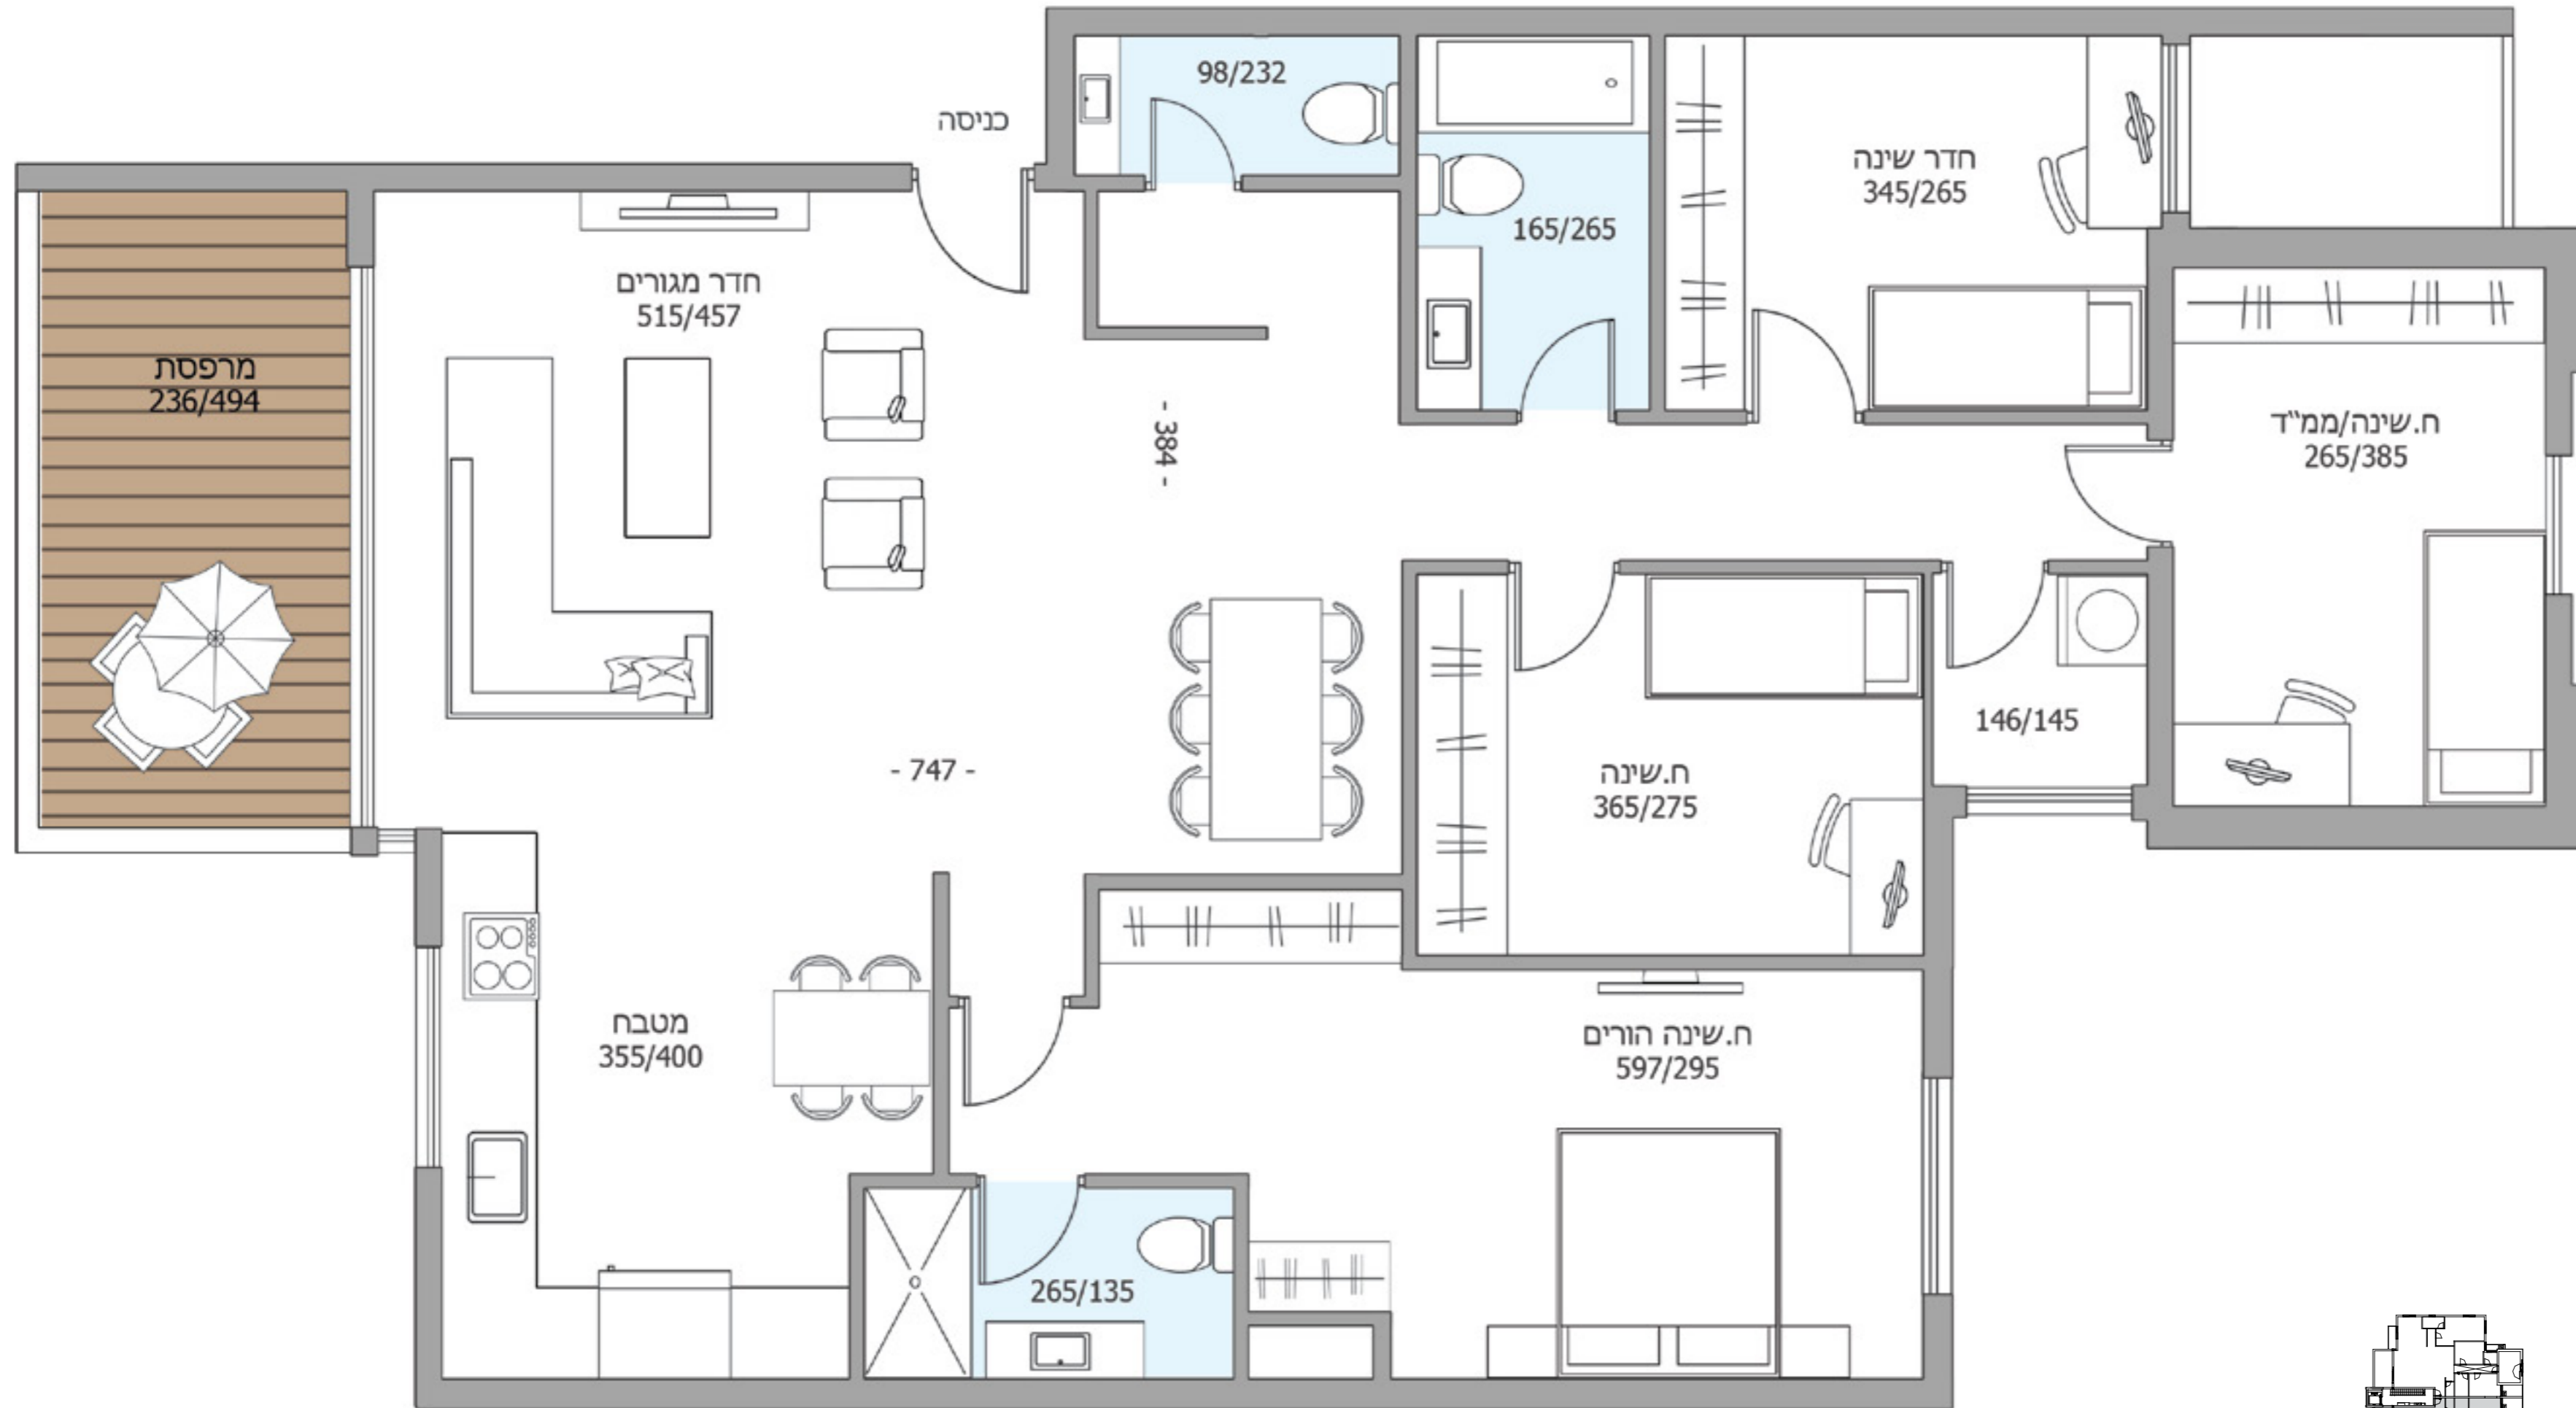

מטבח

מטבחים מתוכננים ומעוצבים בלעדית במגוון צבעים לבחירה | יחידת Built-in נבונה לתנור ומיקרוגל והכנה למדיח כלים | גוף המטבח מסננוויץ מצופה פורמיקה | יש אפשרות לבצע הכנה לאי הכוללת הכנה לנקודת חשמל | משטח עבודה אבן קיסר או ש"ע במבחר גוונים | כוור מטבח נירוסטה או אקרילי בהתקנה שטוחה | ברז נשלף מהודר בכיור מטבח

ריצוף

ריצוף גרניט פורצלן 60X60 ס"מ במבחר דגמים | ריצוף אנטי סליפ בחדרי רחצה רטובים במבחר דגמים | פרקט למיניציה איכותי בסוויטת החדרים

מרפסת שמש

לכל דירה מרפסת שמש מרווחת עם מפתח יציאה גדול במיוחד | מעקה אלומיניום משולב זכוכית | ברז גן במרפסת שמש | נקודת חשמל ותאורה מונגות מים | ריצוף גרניט פורצלן 33X33 ס"מ אנטי סליפ

חדרי רחצה

חדרי רחצה מעוצבים הכוללים כלים סניטריים איכותיים | חיפוי קירות בחדרי רחצה מקרמיקה במבחר דגמים וגדלים | אסלות תלויות בעלות מנגנון הדחה סמוי של חברת GROHE* | בחדר אמבטיה: ברזי מיקסר (מערבל) | בציפוי כרום ניקל | באיכות נבונה בעיצוב מודרני ויוקרתי | בחדר רחצה הורים: סוללות אינטרפון 4 דרך

* החברה רשאית להחליף מותג בשווה ערך. ט.ל.ח.