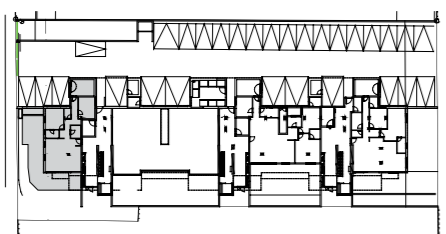

מפרט הבנין

חניון תת-קרקעי עם שער חשמלי | לובי כפול מעוצב ומרשים בחיפוי שיש | מעלית מפוארת עם מערכת בקרה | דלת כניסה מאלומיניום מזוגג

המוצג במכירת ז"ז, לרבות דיוקני, אביזרים, מידות, הדמיות, תמונות והתוכניות הרשומות הינו לצורך המחשה בלבד. ליתרה תמכר מעורבים טכני ותכנית מכר והם בלבד מחייבים את החברה. ט.ל.ח.