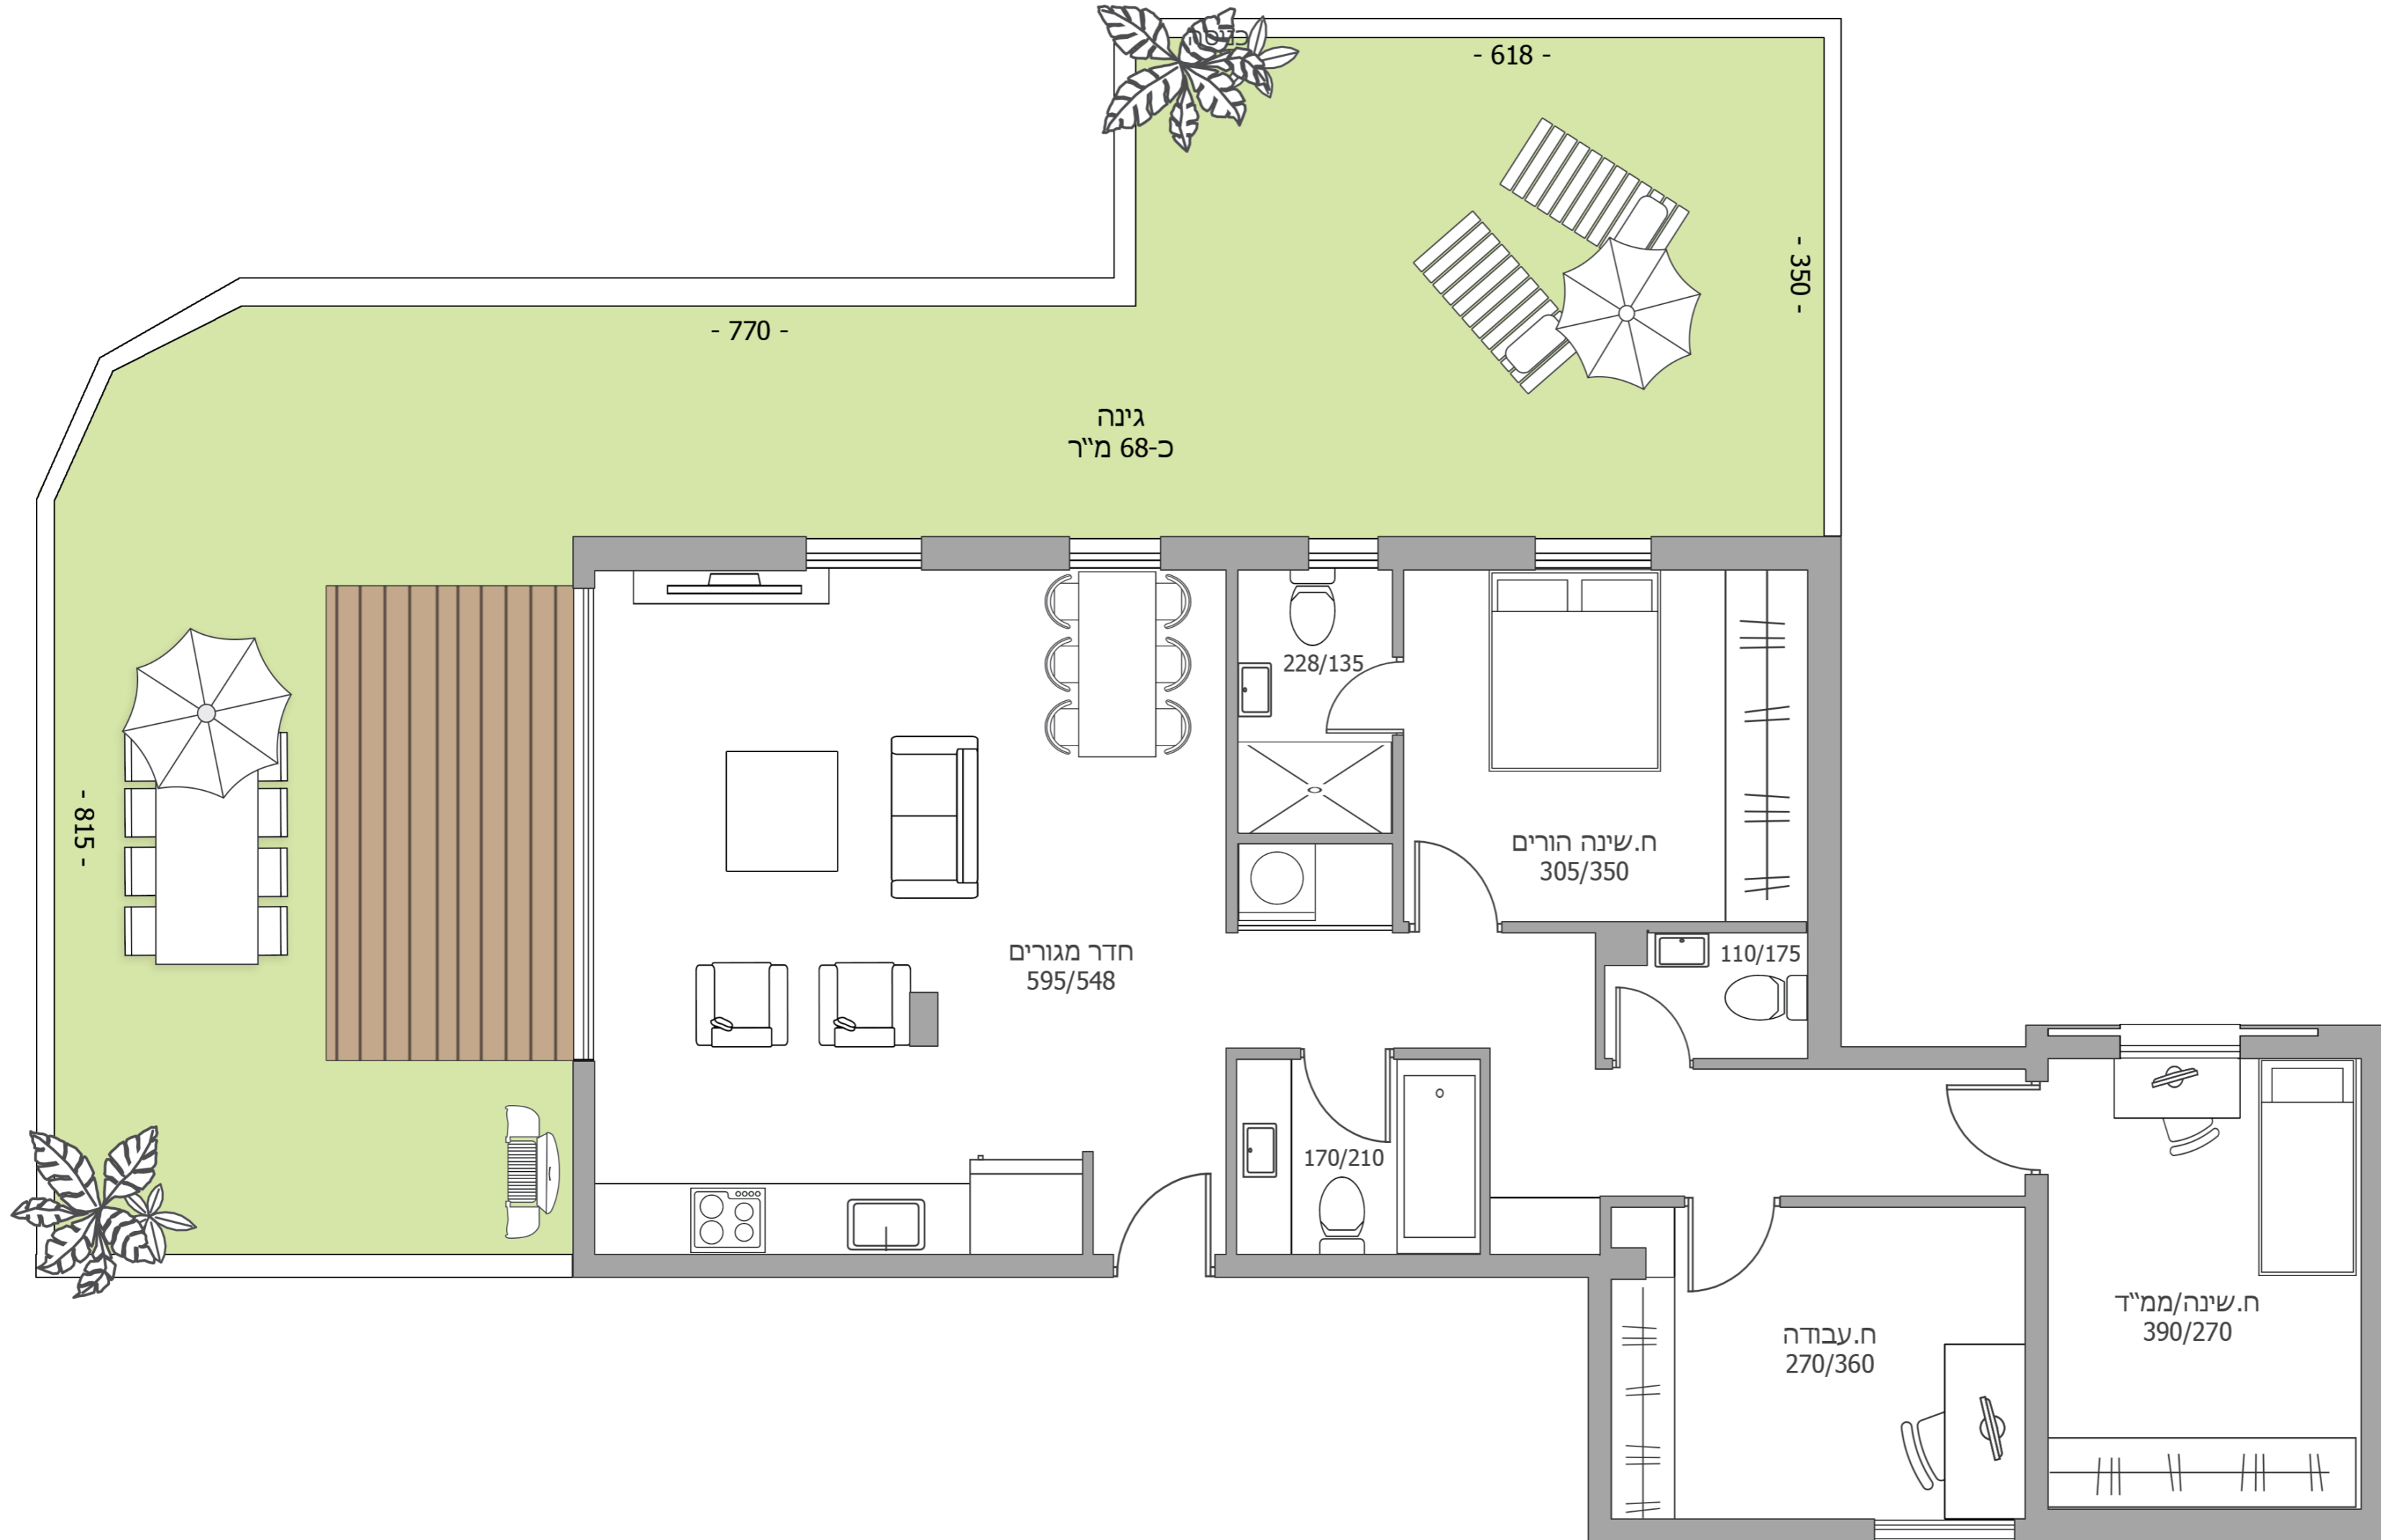

מפרט טכני

מפרט הדירה

חניה פרטית | ריצוף גרניט פורצלן 60x60 מסדרה יוקרתית בכל דירה | דלת ביטחון בכניסה לדירה | דלתות פנים איכותיות | חלונות אלומיניום איכותיים | הכנה למיזוג מיני מרכזי | חלון דרייפקופ ומערכת סינון אוויר בחדר ממ"ד | מטבח איכותי הכולל משטח שיש אבן קיסר במבחר גוונים לבחירה, ברז נשלף וחיפוי קרמיקה | ברזים וכלים סניטריים מובילים לבחירה | אסלות תלויות במבחר איכותי | ארון מעוצב, משטח ומראה בחדרי הרחצה | הכנה לתנור חיסום בחדרי הרחצה | חיפוי מקלחונים בגרניט פורצלן | נקודות טלפון וחשמל בכל חדר | השינה וחדר המשפחה | אינטרקום עם מסך צבעוני בסלון ואינטרקום טלפון ביחידת הורים | חשמל תלת פאזי | אביזרי חשמל גוויס | נקודות מים ונקודת גז בנינה הפרטית

מפרט הבנין

חניון תת-קרקעי עם שער חשמלי | לובי כפול מעוצב ומרשים בחיפוי שיש | מעלית מפוארת עם מערכת בקרה | דלת כניסה מאלומיניום מזוגג

המוצג במכירת ז"ז, לרבות דיוקני, אביזרים, מידות, הדמיות, תמונות והתוכניות הרשומות הינו לצורך המחשה בלבד. ליתרה תמכר מעורבים טכני ותכנית מכר והם בלבד מחייבים את החברה. ט.ל.ח.