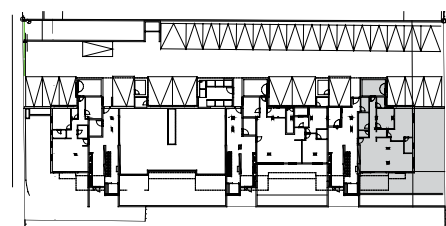

מפרט הבנין

חניון תת-קרקעי עם שער חשמלי | לובי כפול מעוצב ומרשים בחיפוי שיש | מעלית מפוארת עם מערכת בקרה | דלת כניסה מאלומיניום מזוגג

תמונה אמצעית, ייתכן שתמונה זו אינה חלק מהפרויקט. ייתכן שתמונה זו אינה חלק מהפרויקט. ייתכן שתמונה זו אינה חלק מהפרויקט.